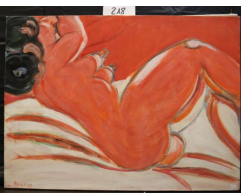

LOT N°218

1 Tableau 54x73 H373 toile signée 1973 "Nu"

Mise à prix : 100€